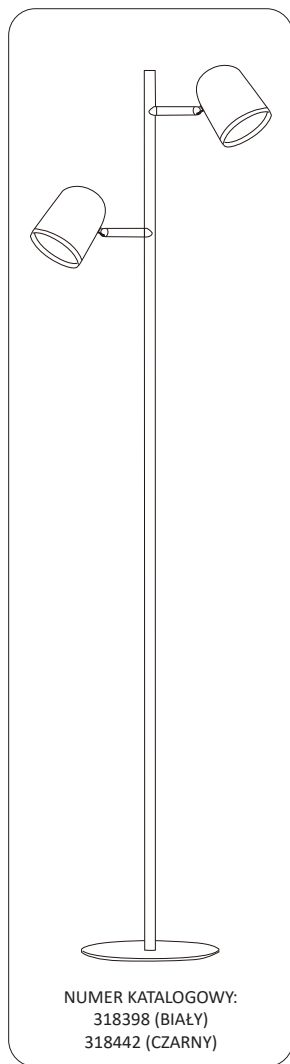

# RAWI

NUMER KATALOGOWY:  
318398 (BIAŁY)  
318442 (CZARNY)

NUMER KATALOGOWY:  
318305 (BIAŁY)  
318343 (CZARNY)