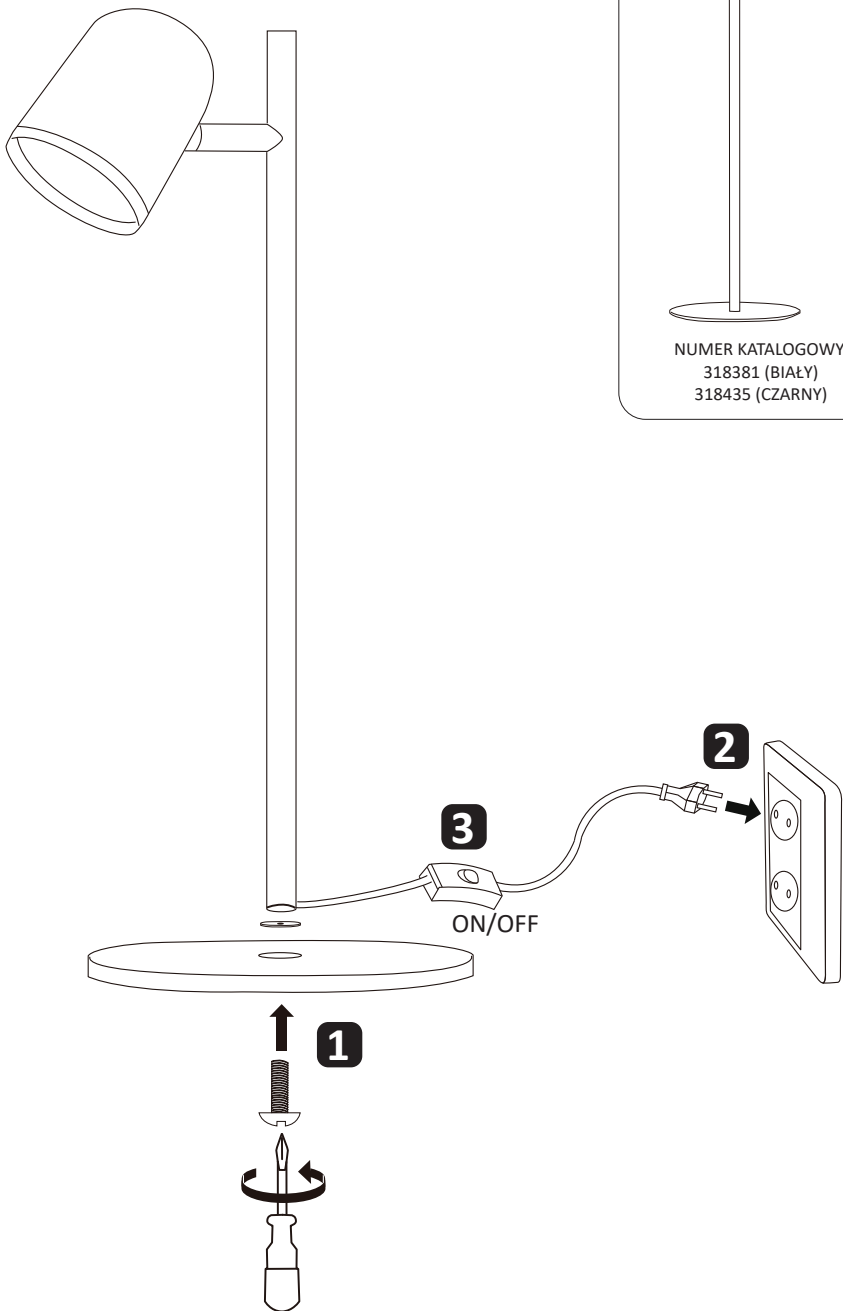

# RAWI

NUMER KATALOGOWY:  
318398 (BIAŁY)  
318442 (CZARNY)

NUMER KATALOGOWY:  
318305 (BIAŁY)  
318343 (CZARNY)