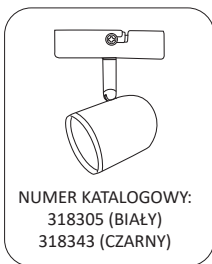

# RAWI

NUMER KATALOGOWY:  
318398 (BIAŁY)  
318442 (CZARNY)

NUMER KATALOGOWY:  
318305 (BIAŁY)  
318343 (CZARNY)