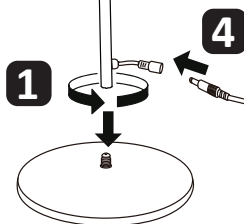

# RAWI

NUMER KATALOGOWY:  
318398 (BIAŁY)  
318442 (CZARNY)

NUMER KATALOGOWY:  
318305 (BIAŁY)  
318343 (CZARNY)